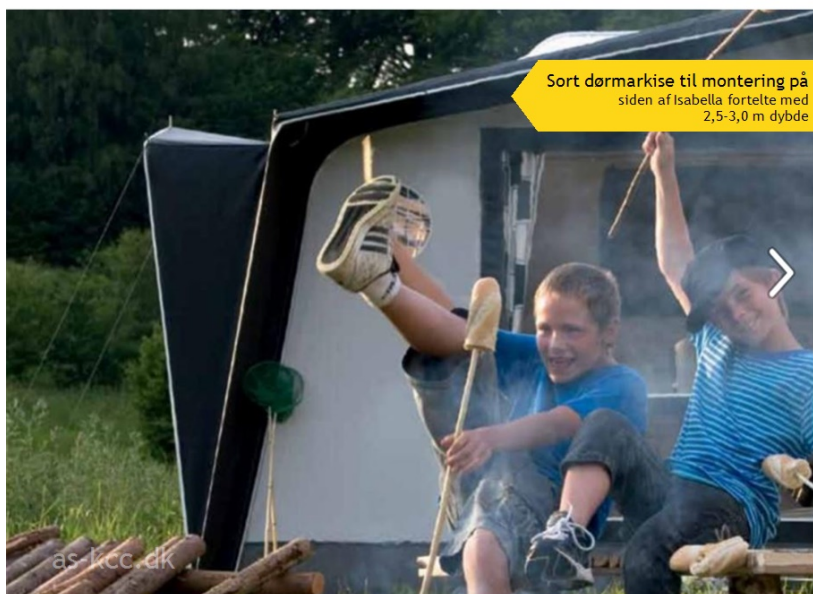

Dørmarkise

Isabella Dørmarkise Standard Sort

Standard dørmarkise, som passer på alle 2,5 og 3,0 m telte.

Før: ~~819,-~~ kr

Nu: 655,-

Lager nr.

I406000046