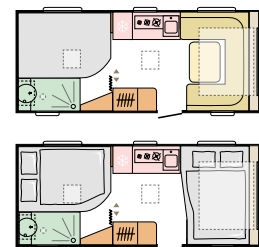

ADORA

Indretninger

472 UP	L (mm) 5302	482 LU	L (mm) 5525	502 UL	L (mm) 5622	522 UP	L (mm) 5802	542 UL	L (mm) 5982
4	B (mm) 2296	4/5	B (mm) 2296	4/5	B (mm) 2296	4	B (mm) 2296	4/5	B (mm) 2296

573 PT	L (mm) 6262	593 UK	L (mm) 6542	593 UP	L (mm) 6562	613 HT	L (mm) 6752	613 PK	L (mm) 6752
6/7	B (mm) 2450	7	B (mm) 2460	4	B (mm) 2450	3/4	B (mm) 2450	7	B (mm) 2460

613 UL	L (mm) 6752	613 UT	L (mm) 6752	673 PK	L (mm) 7352	753 UC	L (mm) 8110	753 UK	L (mm) 8110
4/5	B (mm) 2460	4	B (mm) 2450	7	B (mm) 2450	6	B (mm) 2450	6/7	B (mm) 2450