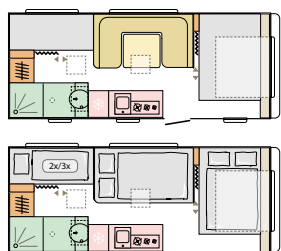

ADORA

Indretninger

472 UP	L (mm) 5302	482 LU	L (mm) 5525	502 UL	L (mm) 5622	522 UP	L (mm) 5802	542 UL	L (mm) 5982
4	B (mm) 2296	4/5	B (mm) 2296	4/5	B (mm) 2296	4	B (mm) 2296	4/5	B (mm) 2296

573 PT	L (mm) 6262	593 UK	L (mm) 6542	593 UP	L (mm) 6562	613 HT	L (mm) 6752	613 PK	L (mm) 6752
6/7	B (mm) 2450	7	B (mm) 2460	4	B (mm) 2450	3/4	B (mm) 2450	7	B (mm) 2460

613 UL	L (mm) 6752	613 UT	L (mm) 6752	673 PK	L (mm) 7352	753 UC	L (mm) 8110	753 UK	L (mm) 8110
4/5	B (mm) 2460	4	B (mm) 2450	7	B (mm) 2450	6	B (mm) 2450	6/7	B (mm) 2450