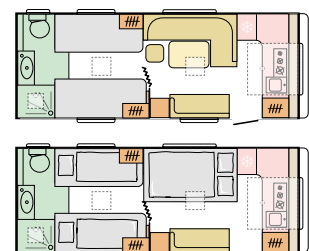

ADORA

Indretninger

472 UP	L (mm) 5302	482 LU	L (mm) 5525	502 UL	L (mm) 5622	522 UP	L (mm) 5802	542 UL	L (mm) 5982
4	B (mm) 2296	4/5	B (mm) 2296	4/5	B (mm) 2296	4	B (mm) 2296	4/5	B (mm) 2296

573 PT	L (mm) 6262	593 UK	L (mm) 6542	593 UP	L (mm) 6562	613 HT	L (mm) 6752	613 PK	L (mm) 6752
6/7	B (mm) 2450	7	B (mm) 2460	4	B (mm) 2450	3/4	B (mm) 2450	7	B (mm) 2460

613 UL	L (mm) 6752	613 UT	L (mm) 6752	673 PK	L (mm) 7352	753 UC	L (mm) 8110	753 UK	L (mm) 8110
4/5	B (mm) 2460	4	B (mm) 2450	7	B (mm) 2450	6	B (mm) 2450	6/7	B (mm) 2450