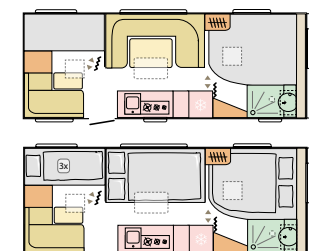

ADORA

Indretninger

472 UP	L (mm) 5302	482 LU	L (mm) 5525	502 UL	L (mm) 5622	522 UP	L (mm) 5802	542 UL	L (mm) 5982
4	B (mm) 2296	4/5	B (mm) 2296	4/5	B (mm) 2296	4	B (mm) 2296	4/5	B (mm) 2296

573 PT	L (mm) 6262	593 UK	L (mm) 6542	593 UP	L (mm) 6562	613 HT	L (mm) 6752	613 PK	L (mm) 6752
6/7	B (mm) 2450	7	B (mm) 2460	4	B (mm) 2450	3/4	B (mm) 2450	7	B (mm) 2460

613 UL	L (mm) 6752	613 UT	L (mm) 6752	673 PK	L (mm) 7352	753 UC	L (mm) 8110	753 UK	L (mm) 8110
4/5	B (mm) 2460	4	B (mm) 2450	7	B (mm) 2450	6	B (mm) 2450	6/7	B (mm) 2450