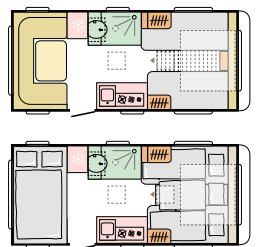

ADORA

Indretninger

472 UP	L (mm) 5302	482 LU	L (mm) 5525	502 UL	L (mm) 5622	522 UP	L (mm) 5802	542 UL	L (mm) 5982
4	B (mm) 2296	4/5	B (mm) 2296	4/5	B (mm) 2296	4	B (mm) 2296	4/5	B (mm) 2296

573 PT	L (mm) 6262	593 UK	L (mm) 6542	593 UP	L (mm) 6562	613 HT	L (mm) 6752	613 PK	L (mm) 6752
6/7	B (mm) 2450	7	B (mm) 2460	4	B (mm) 2450	3/4	B (mm) 2450	7	B (mm) 2460

613 UL	L (mm) 6752	613 UT	L (mm) 6752	673 PK	L (mm) 7352	753 UC	L (mm) 8110	753 UK	L (mm) 8110
4/5	B (mm) 2460	4	B (mm) 2450	7	B (mm) 2450	6	B (mm) 2450	6/7	B (mm) 2450