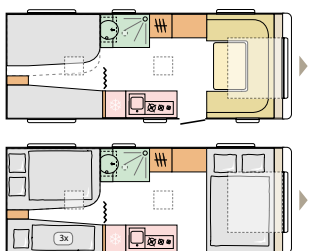

ADORA

Indretninger

472 UP	L (mm) 5302	482 LU	L (mm) 5525	502 UL	L (mm) 5622	522 UP	L (mm) 5802	542 UL	L (mm) 5982
4	B (mm) 2296	4/5	B (mm) 2296	4/5	B (mm) 2296	4	B (mm) 2296	4/5	B (mm) 2296

573 PT	L (mm) 6262	593 UK	L (mm) 6542	593 UP	L (mm) 6562	613 HT	L (mm) 6752	613 PK	L (mm) 6752
6/7	B (mm) 2450	7	B (mm) 2460	4	B (mm) 2450	3/4	B (mm) 2450	7	B (mm) 2460

613 UL	L (mm) 6752	613 UT	L (mm) 6752	673 PK	L (mm) 7352	753 UC	L (mm) 8110	753 UK	L (mm) 8110
4/5	B (mm) 2460	4	B (mm) 2450	7	B (mm) 2450	6	B (mm) 2450	6/7	B (mm) 2450